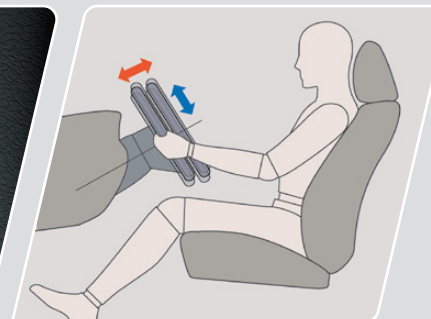

Volante con regulación
en altura y profundidad

*⁸ Disponible solo por conexión USB. Verificá la compatibilidad de tu modelo con el fabricante. *⁹ Disponible en versiones 4X4. Imágenes de referencia, no contractual.